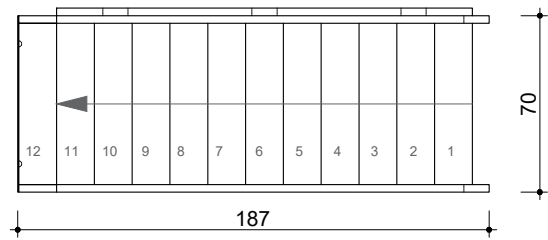

toepassing / application

12 treden voor de kelder K1 - K7 met één leuning
inclusief bevestigingshaken bovenste trede voorzien van
inhaakopening

12 marches pour la cave K1 - K7 avec une main courante y
compris éléments de fixation à monter sous la marche de
haut (avec ouverture)

BOVENAANZICHT
VUE DE DESSUS

DOORSNEDE
COUPE

detail bevestiging / détail de la fixation

afmetingen in cm - wijzigingen voorbehouden
dimensions en cm - sous réserve de modifications

Alle rechten voorbehouden. Reproductie verboden zonder voorafgaande toestemming.
Tous droits réservés. Reproduction interdite sans autorisation.