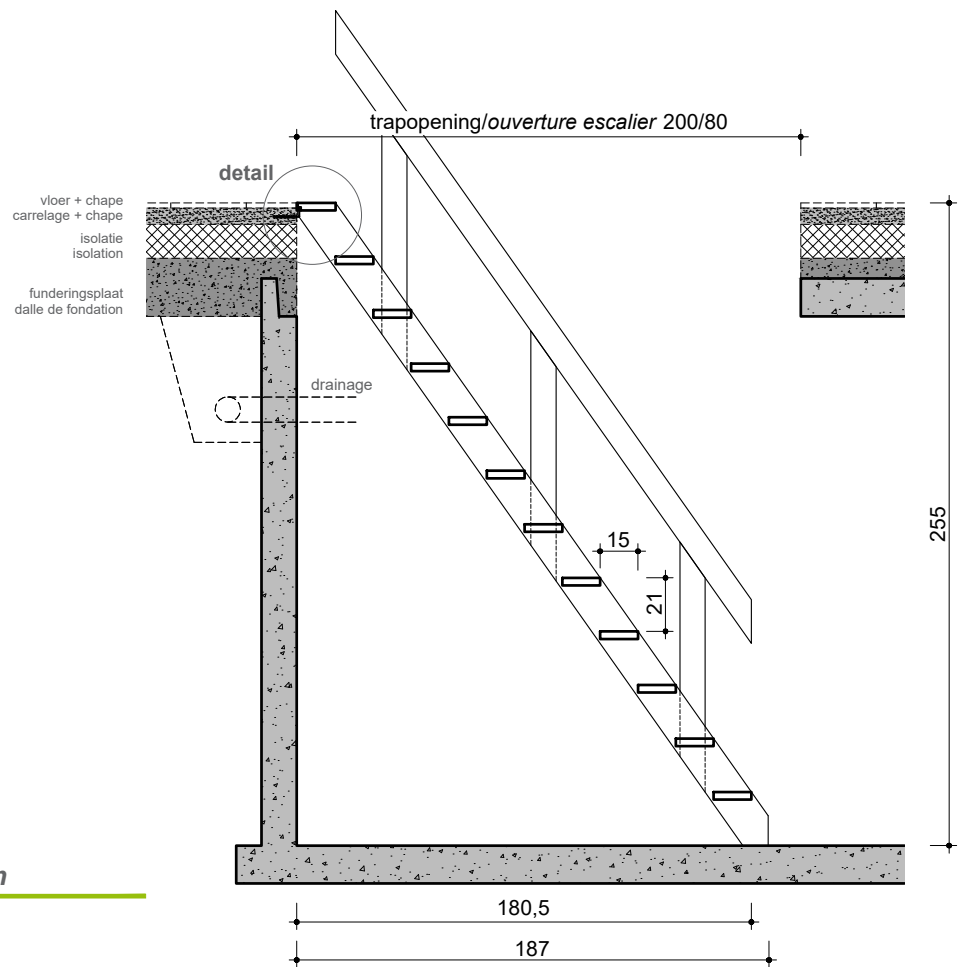

toepassing / application

12 treden voor de kelder K1 - K7 met één leuning
inclusief bevestigingshaken bovenste trede voorzien van
inhaakopening

12 marches pour la cave K1 - K7 avec une main courante y
compris éléments de fixation à monter sous la marche de
haut (avec ouverture)

BOVENAANZICHT
VUE DE DESSUS

DOORSNEDE
COUPE

detail bevestiging / détail de la fixation

afmetingen in cm - wijzigingen voorbehouden
dimensions en cm - sous réserve de modifications

Alle rechten voorbehouden. Reproductie verboden zonder voorafgaande toestemming.
Tous droits réservés. Reproduction interdite sans autorisation.