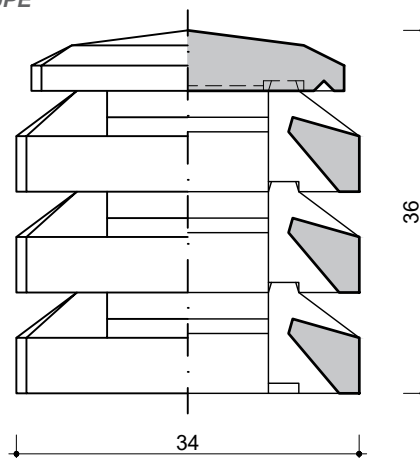

toepassing / application

Goede trekregelende eigenschappen.
Vierkante rookzuiger bestaande uit 3 aparte
ringen met een kap.

*Bonne propriétés de ventilation.
Régulateur de tirage carré, composé de 3 anneaux
séparé avec un chapiteau.*

**BOVENAANZICHT
VUE DE DESSUS**

**DOORSNEDE
COUPE**

kenmerken / caractéristiques

buitenafmetingen <i>dimensions extérieures</i>	34/34cm
binnenafmetingen <i>dimensions intérieur</i>	20/20cm
hoogte <i>hauteur</i>	36cm
totaal gewicht <i>poids total</i>	37 kg
verpakking (stuk/pallet) <i>emballage (pc/palette)</i>	9