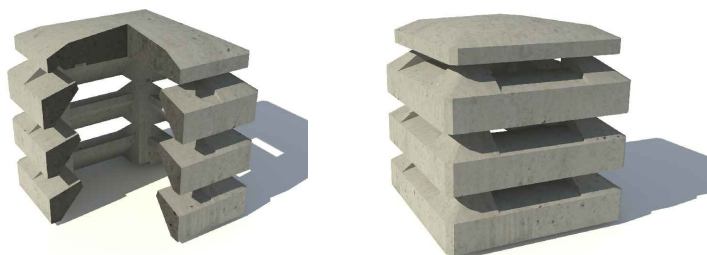

toepassing / application

Goede trekregelende eigenschappen.
Vierkante rookzuiger bestaande uit 3 aparte
ringen met een kap.

*Bonne propriétés de ventilation.
Régulateur de tirage carré, composé de 3 anneaux
séparé avec un chapiteau.*

**BOVENAANZICHT
VUE DE DESSUS**

**DOORSNEDE
COUPE**

kenmerken / caractéristiques

buitenafmetingen <i>dimensions extérieures</i>	34/34cm
binnenafmetingen <i>dimensions intérieur</i>	20/20cm
hoogte <i>hauteur</i>	36cm
totaal gewicht <i>poids total</i>	37 kg
verpakking (stuk/pallet) <i>emballage (pc/palette)</i>	9