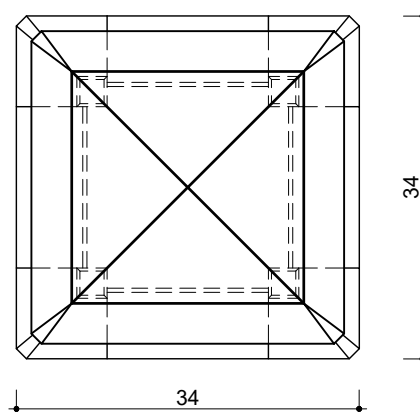

toepassing / application

Goede trekregelende eigenschappen.
Vierkante rookzuiger bestaande uit 3 aparte
ringen met een kap.

*Bonne propriétés de ventilation.
Régulateur de tirage carré, composé de 3 anneaux
séparé avec un chapiteau.*

**BOVENAANZICHT
VUE DE DESSUS**

**DOORSNEDE
COUPE**

kenmerken / caractéristiques

buitenafmetingen <i>dimensions extérieures</i>	34/34cm
binnenafmetingen <i>dimensions intérieur</i>	20/20cm
hoogte <i>hauteur</i>	36cm
totaal gewicht <i>poids total</i>	37 kg
verpakking (stuk/pallet) <i>emballage (pc/palette)</i>	9